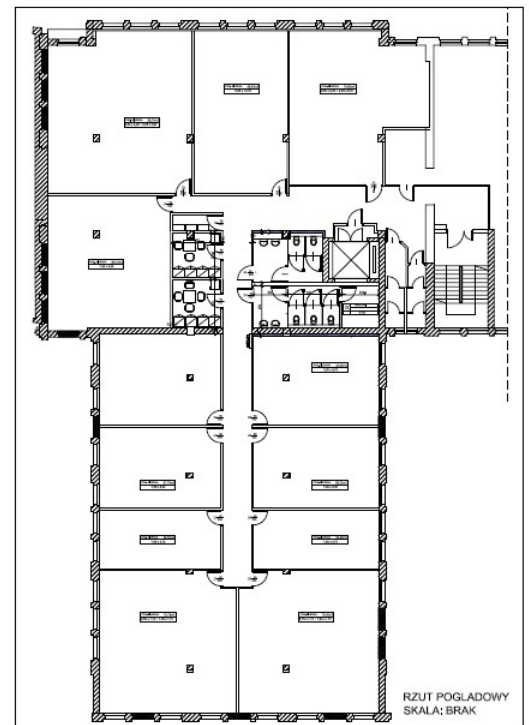

Do wynajęcia

Office to let

Mix - Wadowicka 8a

Kraków, Podgórze (XIII), ul. Wadowicka 8a

Informacje o budynku | Building information

Status budynku Building status	Istniejący Existing
Rok modernizacji Year of reconstruction	2011
Powierzchnia wspólna Common space	Do potwierdzenia To be confirmed
Współczynnik miejsc parkingowych Parking ratio	1 / 50 m ²
Całkowita powierzchnia budynku Total building area	15 000 m ²

Minimalna powierzchnia biurowa
Minimum office space

Standardowe wykończenie | Standard fit-out

-  Klimatyzacja
Air conditioning
 -  Podwieszany sufit
Suspended ceiling
 -  Okablowanie telefoniczne
Telephone cabling
 -  Okablowanie komputerowe
Computer cabling
 -  Okablowanie elektryczne
Power cabling
 -  Czujniki dymu
Smoke detectors
 -  Wykładzina
Carpeting
 -  Recepcja
Reception
-  Ochrona budynku
Security
 -  Kable światłowodowe
Fiber optics
 -  Uchylne okna
Openable windows

Plan piętra | Floor plan

Dostępna powierzchnia | Available space

Piętro Floor	Powierzchnia wolna Vacant space	Czynsz Rent	Dostępność Availability
0	prosimy o kontakt please contact us	prosimy o kontakt please contact us	prosimy o kontakt please contact us
0	prosimy o kontakt please contact us	prosimy o kontakt please contact us	prosimy o kontakt please contact us
Razem Total	po zalogowaniu after login		